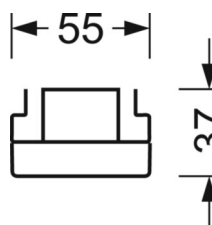

ÉLECTROTECHNIQUE

Ballast	Pilote électronique (1 pièce)
Puissance du système	34W
Tension secteur	230V/50Hz
Classe de efficacité énergétique/Source de lumière	B

ÉCLAIRAGISME

Équipement	LED, Rendu des couleurs/Température de couleur CRI ≥ 80 / 4000K
Tolérance de localisation chromatique (MacAdam)	3SDCM
Flux lumineux nominal	6343lm
Longévité des sources LED	50000h L80/B10 (Tq 35°C), 70000h L80/B50 (Tq 35°C), 100000h L80/B50 (Tq 30°C)
Efficacité lumineuse du luminaire	184lm/W
Angle de rayonnement	25° (C0) / 100° (C90)
UGR trans./long.	16.8 / 22.1

MÉCANIQUE

Couleur du boîtier	blanc signalisation RAL 9016
Cotes (Long.xLarg.xH/DxH)	1531mm x 55mm x 37mm
Poids (net)	1.65kg
Type de montage	Montage sur système de rail support, Structure lumineuse

LIEN PROFOND

<https://www.regiolux.de/fr/article/19522004020>

Référence	LED 6000lm 840
ηLB	100 %
Φ ↓/↑	98 % / 2 %
UGR trans./long.	16.8 / 22.1

Dimensions

L	1531 mm	Longueur
B	55 mm	Largeur
H	37 mm	Hauteur
