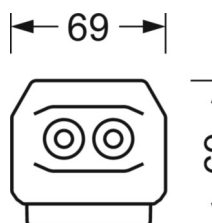

ÉLECTROTECHNIQUE

Ballast	Pilote électronique (1 pièce)
Puissance du système	34W
Tension secteur	230V/50Hz
Classe de efficacité énergétique/Source de lumière	B

ÉCLAIRAGISME

Équipement	LED, Rendu des couleurs/Température de couleur CRI ≥ 80 / 4000K
Tolérance de localisation chromatique (MacAdam)	3SDCM
Flux lumineux nominal	6343lm
Longévité des sources LED	50000h L80/B10 (Tq 35°C), 70000h L80/B50 (Tq 35°C), 100000h L80/B50 (Tq 30°C)
Efficacité lumineuse du luminaire	184lm/W
Angle de rayonnement	25° (C0) / 100° (C90)
UGR trans./long.	16.8 / 22.1

MÉCANIQUE

Couleur du boîtier	blanc signalisation RAL 9016
Cotes (Long.xLarg.xH/DxH)	1531mm x 55mm x 37mm
Poids (net)	1.65kg
Type de montage	Montage sur système de rail support, Structure lumineuse

LIEN PROFOND

<https://www.regiolux.de/fr/article/19522004020>

Référence	LED 6000lm 840
ηLB	100 %
Φ ↓/↑	98 % / 2 %
UGR trans./long.	16.8 / 22.1

Dimensions

L	1531 mm	Longueur
B	55 mm	Largeur
H	37 mm	Hauteur
