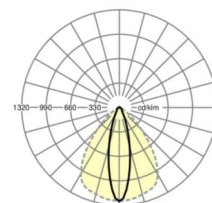

ÉLECTROTECHNIQUE

Ballast	Pilote électronique (1 pièce)
Puissance du système	34W
Tension secteur	230V/50Hz
Classe de efficacité énergétique/Source de lumière	B

ÉCLAIRAGISME

Équipement	LED, Rendu des couleurs/Température de couleur CRI ≥ 80 / 4000K
Tolérance de localisation chromatique (MacAdam)	3SDCM
Flux lumineux nominal	6343lm
Longévité des sources LED	50000h L80/B10 (Tq 35°C), 70000h L80/B50 (Tq 35°C), 100000h L80/B50 (Tq 30°C)
Efficacité lumineuse du luminaire	184lm/W
Angle de rayonnement	25° (C0) / 100° (C90)
UGR trans./long.	16.8 / 22.1

<https://www.regiolux.de/fr/article/19522004020>

Référence	LED 6000lm 840
ηLB	100 %
Φ ↓/↑	98 % / 2 %
UGR trans./long.	16.8 / 22.1

Dimensions

L	1531 mm	Longueur
B	55 mm	Largeur
H	37 mm	Hauteur
